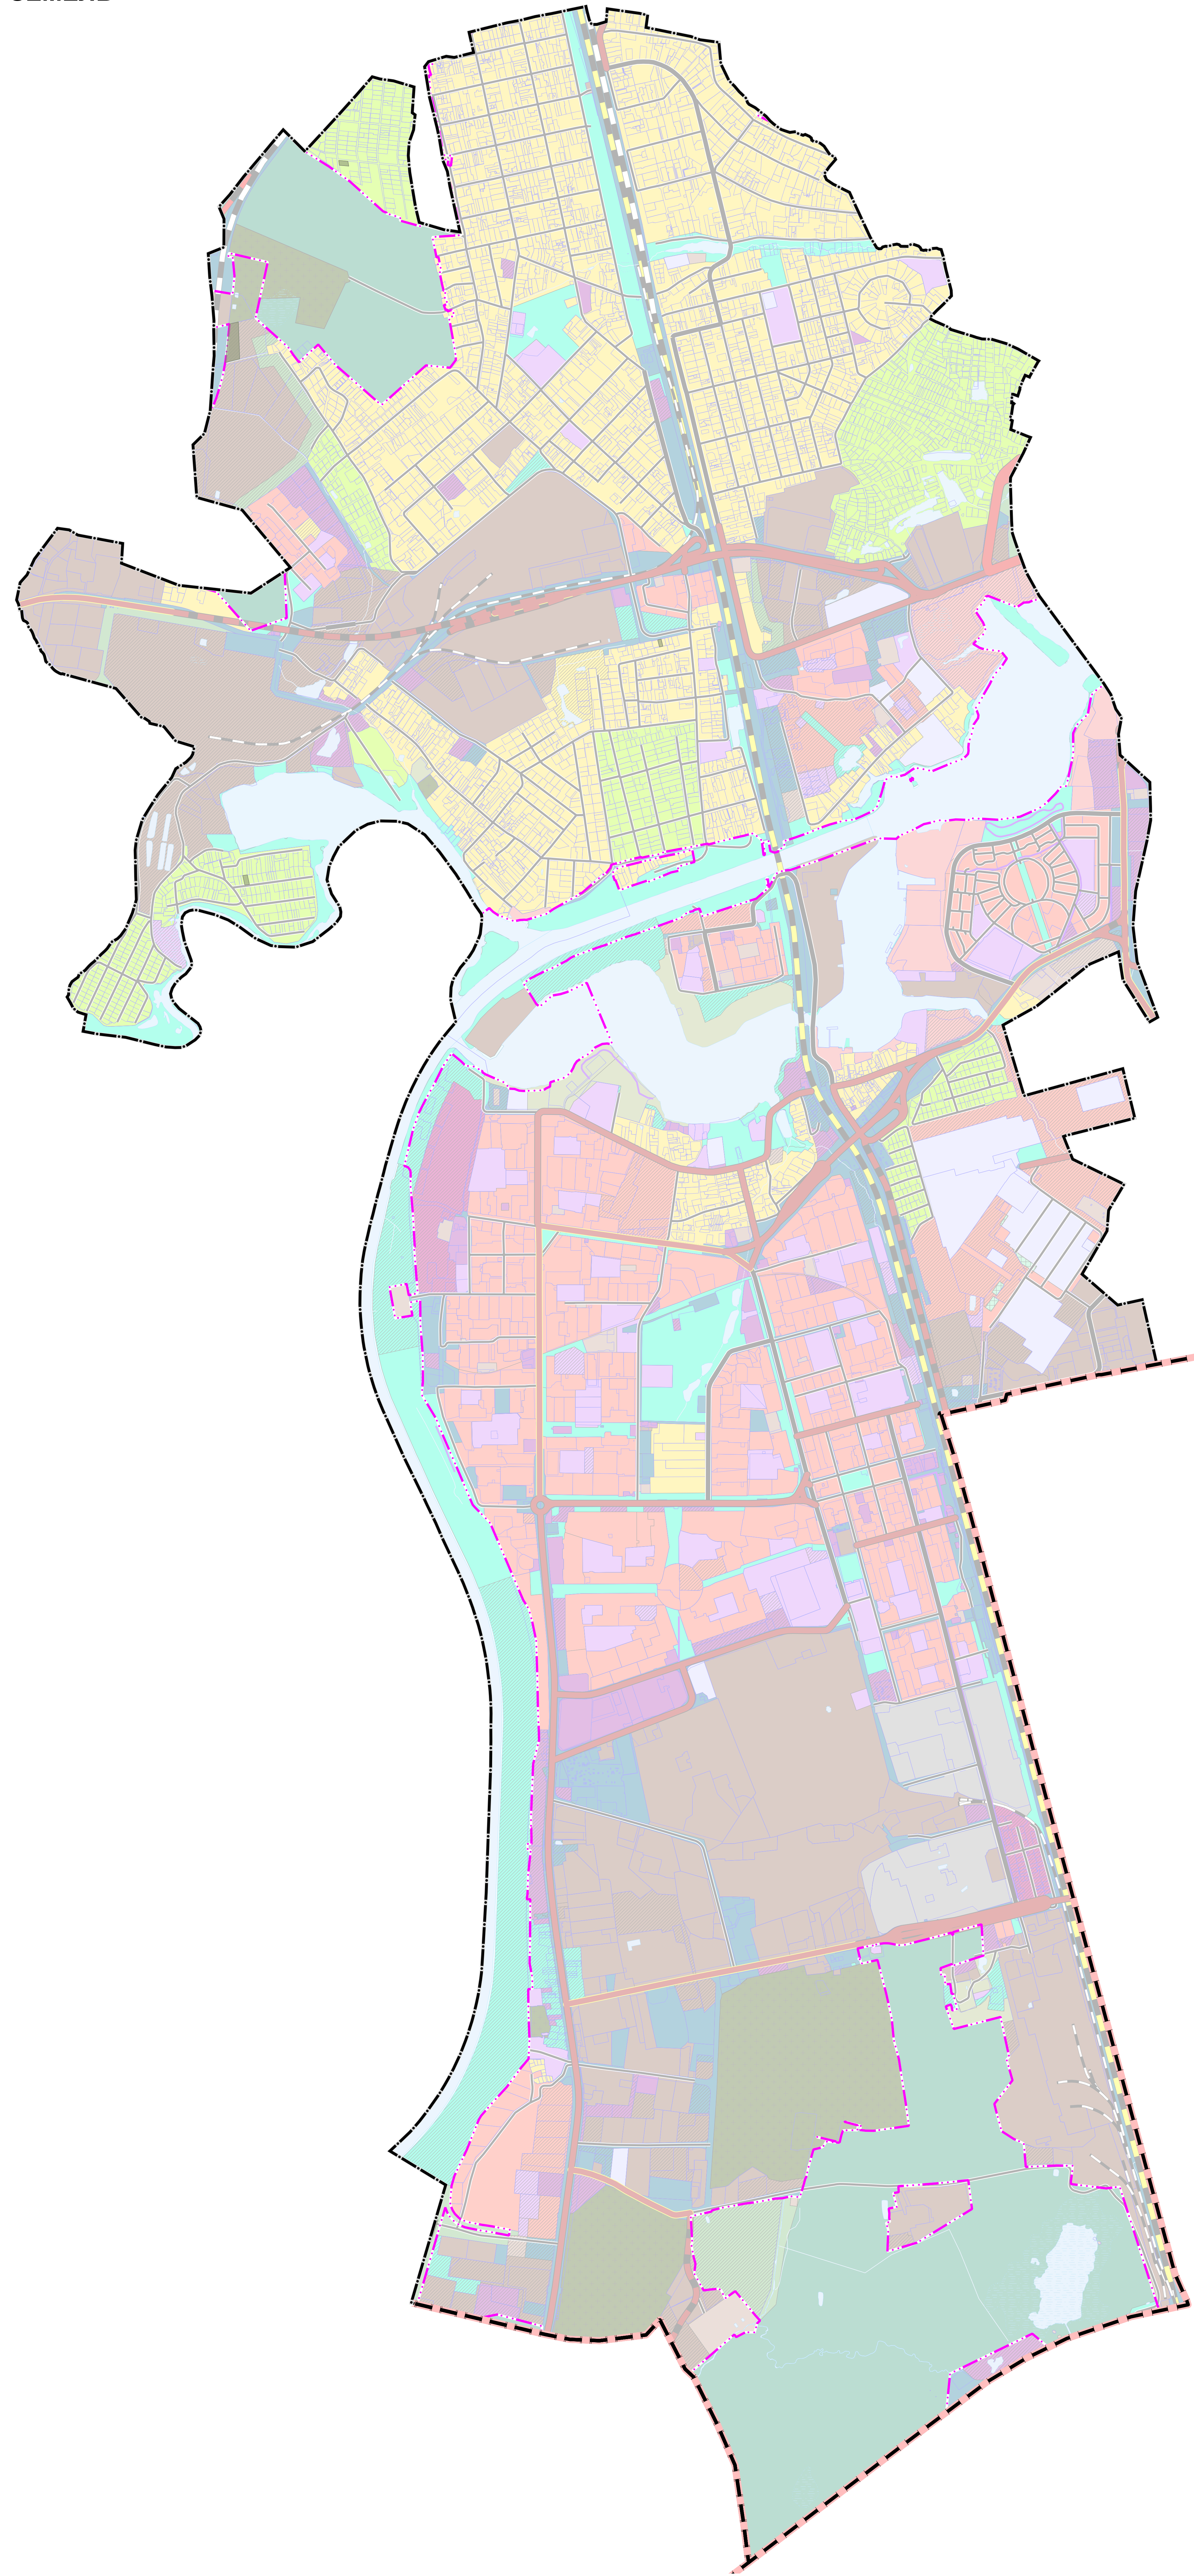

ВНЕСЕНИЕ ИЗМЕНЕНИЙ В ГЕНЕРАЛЬНЫЙ ПЛАН ГОРОДСКОГО ОКРУГА ДОЛГОПРУДНЫЙ МОСКОВСКОЙ ОБЛАСТИ

КАРТА ГРАНИЦ ЗЕМЕЛЬ СЕЛЬСКОХОЗЯЙСТВЕННОГО НАЗНАЧЕНИЯ С ОТОБРАЖЕНИЕМ ОСОБО ЦЕННЫХ СЕЛЬСКОХОЗЯЙСТВЕННЫХ УГОДИЙ И МЕЛИОРИРУЕМЫХ ЗЕМЕЛЬ

УСЛОВНЫЕ ОБОЗНАЧЕНИЯ

Границы

- Московской области
- городского округа Долгопрудный Московской области
- земельных участков, поставленных на кадастровый учет
- Земли сельскохозяйственного назначения, зарегистрированные в государственном кадастре недвижимости
- Мелиорируемые земли *